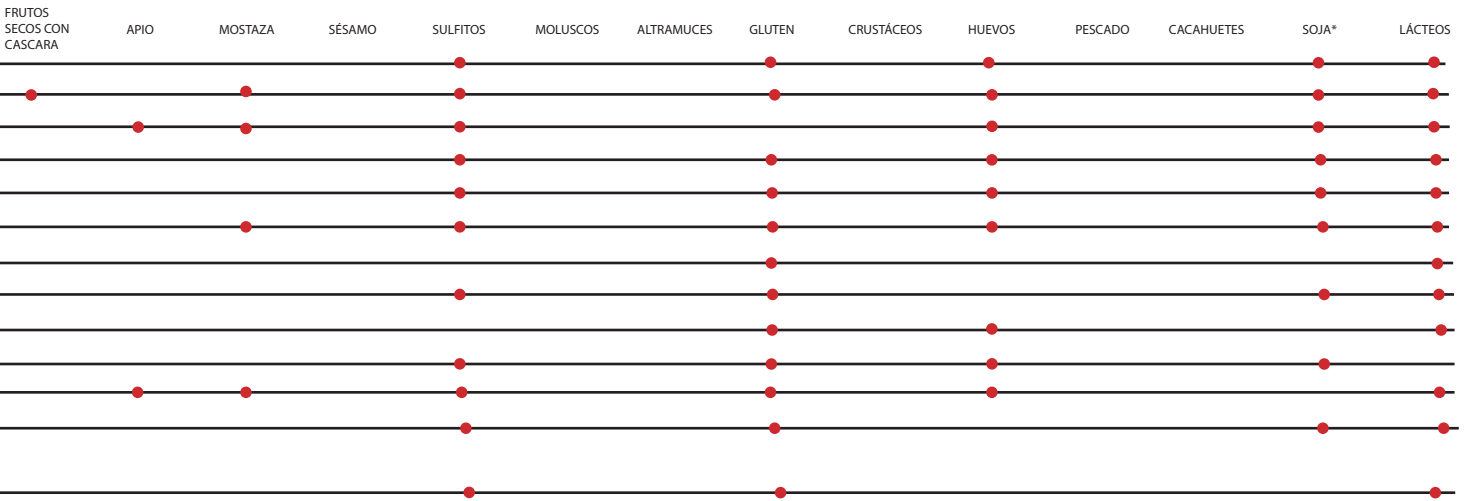

Nuestros productos se elaboran en el mismo establecimiento donde se elaboran otros que contienen los siguientes alérgenos, pudiendo contener trazas de los mismos

16 Agosto 23

**ENSALADAS**

- Cesar de pollo
- Rulo de cabra
- Mexicana

**ENTRANTES**

- Pollo crujiente
- Tiras de cebolla
- Patatas bacon fries
- Croquetas de jamón ibérico
- Nachos quesos
- Nachos dinámico
- Rollitos crujientes

**SANDWICHES Y WRAPS** \*Ver alergias en PAN y GUARNICIONES

- Sandwich club pollo
- Sandwich americano
- Sandwich vegetal
- Wrap de pulled pork
- Wrap crujiente de pollo
- Wrap mexicano

**BURGERS** \*Ver alergias en PANES y GUARNICIONES

- Huevona
- Bacon Cheese
- Dinamico
- Tex Mex
- BBQ
- Ranchera
- 4 quesos
- Carnivora
- Pollo
- Extremeña
- Veggie
- Teriyaki
- Costillas de cerdo bbq