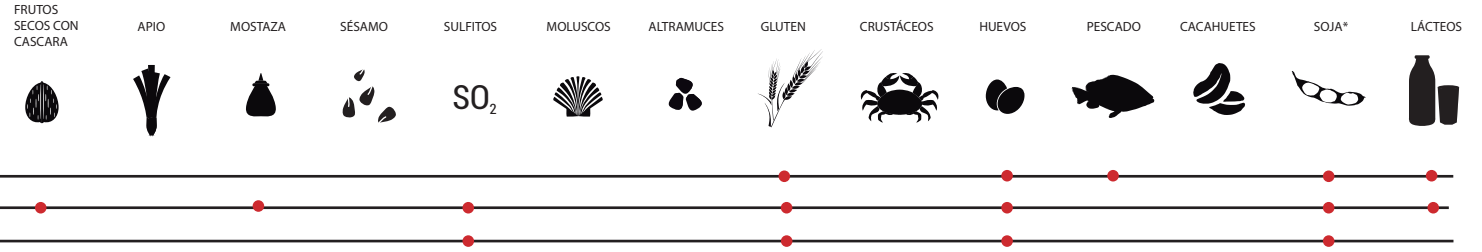

Nuestros productos se elaboran en el mismo establecimiento donde se elaboran otros que contienen los siguientes alérgenos, pudiendo contener trazas de los mismos

16 Agosto 23

**ENSALADAS**

- Cesar de pollo
- Rulo de cabra
- Mexicana

**ENTRANTES**

- Pollo crujiente
- Tiras de cebolla
- Patatas bacon fries
- Croquetas de jamón ibérico
- Nachos quesos
- Nachos dinámico
- Rollitos crujientes

**SANDWICHES Y WRAPS** \*Ver alergias en PAN y GUARNICIONES

- Sandwich club pollo
- Sandwich americano
- Sandwich vegetal
- Wrap de pulled pork
- Wrap crujiente de pollo
- Wrap mexicano

**BURGERS** \*Ver alergias en PANES y GUARNICIONES

- Huevona
- Bacon Cheese
- Dinamico
- Tex Mex
- BBQ
- Ranchera
- 4 quesos
- Carnivora
- Pollo
- Extremeña
- Veggie
- Teriyaki
- Costillas de cerdo bbq

\*Alergenos en el pan de burger: soja, leche, huevos, frutos secos y sésamo / Alergenos en la mayonesa: aceite de soja (65%), huevo y sulfitos

Nuestros productos se elaboran en el mismo establecimiento donde se elaboran otros que contienen los siguientes alérgenos, pudiendo contener trazas de los mismos